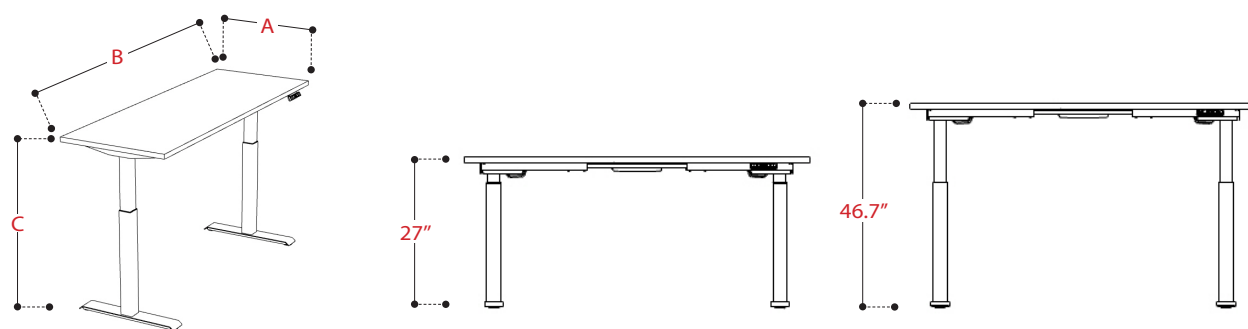

**ATTEINDRE DE
NOUVEAUX SOMMETS**

bouty

ERGONOMIQUE

DIRECTION

SALLES DE CONFÉRENCE

APPOINT

LABTEK

AIRES D'ATTENTE ET
DE RENCONTRE

Stylus

SPÉCIFICATIONS TECHNIQUES

- Course de 27" à 46.7" (surface incluse)
- Câble électrique de 105" de longueur
- Système gyroscopique anti-collision ajustable
- Capacité de charge recommandée 220 lbs
- Capacité de charge maximale de 350 lbs
- Clavier numérique programmable avec 3 réglages de mémoire
- Niveau de bruit : 45 à 48 db
- Vitesse d'ajustement : 1.42" / seconde
- Faible consommation d'énergie en mode veille
- Pattes télescopiques en 2 sections
- Piètement en T

DIMENSIONS DE LA SURFACE

A	24				30			
B	54	60	66	72	54	60	66	72
C	27"-46.7"							

FINIS DE BASES AJUSTABLES EN HAUTEUR

FINIS DE MÉLAMINE

Confort au travail

BOUTY INC.
6505, boulevard Métropolitain Est
Saint-Léonard (Québec) H1P 1X9
T 514.324.0916 • 800.982.6889