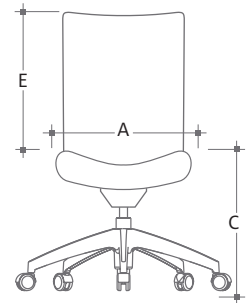

## SPÉCIFICATIONS TECHNIQUES

- 4 modèles offrant 2 formats d'assise et 2 formats de dossier
- Assise et dossier faits de contre-plaqué de bois dur (1/2") recouverts de mousses moulées de polyuréthane à haute résilience
- Piétement étoile fait de résine de nylon noir ou d'aluminium poli, avec roulettes munies de capuchon protégeant de la poussière
- Plusieurs types de mécanismes avec choix de vérins à gaz offrant une plage étendue de réglage de la hauteur d'assise
- Plusieurs modèles d'accoudoirs fixes ou ajustables permettant de multiples réglages

**S5002**  
A : 20"  
C : 17 - 21 <sup>3</sup>/<sub>4</sub>"  
E : 25"

**S5001**  
A : 20"  
C : 17 - 21 <sup>3</sup>/<sub>4</sub>"  
E : 20"

Confort au travail

10871, avenue Salk  
Montréal-Nord (Québec) H1G 6M7  
T 514.324.0916 • 800.982.6889  
F 514.324.2335