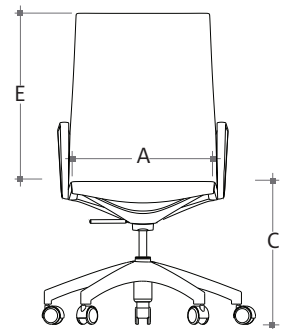

## SPÉCIFICATIONS TECHNIQUES

- 6 modèles selon les configurations suivantes :
  - 3 avec une structure en polypropylène noir offrant 2 hauteurs de dossier, dont une disponible en version laboratoire avec appuie-pieds
  - 3 avec une structure en aluminium poli offrant 2 hauteurs de dossier, dont une disponible en version laboratoire avec appuie-pieds
- Accoudoirs fixes intégrés à la structure
- Assise et dossier faits de maille continue en élastomère, nylon et polyester, disponible en 9 couleurs (noir, anthracite, gris, blanc, bleu, orange, rouge, jaune, vert)
- Mécanisme à basculement avec blocage, en aluminium noir ou poli offrant une plage étendue de réglage de la hauteur d'assise
- Piétement étoile fait de résine de nylon noir ou d'aluminium poli, avec roulettes munies de capuchon protégeant de la poussière

**MAP2**  
A : 19 1/4"  
C : 18 - 23 1/2"  
E : 17 1/2"

**MAA2**  
A : 19 1/4"  
C : 18 - 23 1/2"  
E : 17 1/2"

**MAP3**  
A : 19"  
C : 18 - 23 1/2"  
E : 23"

**MAA3**  
A : 19"  
C : 18 - 23 1/2"  
E : 23"

**MAP2S**  
A : 19 1/4"  
C : 24 - 34 1/2"  
E : 17 1/2"

**MAA2S**  
A : 19"  
C : 24 - 34 1/2"  
E : 17 1/2"